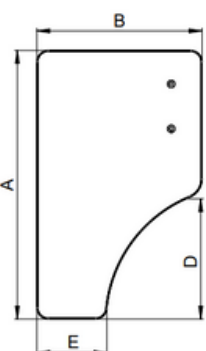

Opstaande randen

Open hoeken art.nr. WER3001
 Gesloten hoeken art.nr. WER3002

Voor A: _____
 Links B: _____
 Rechts C: _____
 D: _____
 E: _____
 Hoogte: _____

Maatvoering

A: _____ cm
 B: _____ cm
 C1: _____ cm
 C2: _____ cm
 D: _____ cm
 E: _____ cm
 F: _____ cm
 G: _____ cm
 H: _____ cm
 I: _____ cm
 J: _____ cm
 K: _____ cm
 L: _____ cm
 M: _____ cm

Buikuitsparing

Geen
 Enkel, zie maten afb. 1
 Dubbel, zie maten afb. 2

Stuurkastuitsparing

Geen, maten A t/m D invullen
 Links, maten A t/m K invullen
 Rechts, maten A t/m K invullen
 Midden, maten A t/m M invullen

Collegewerkblad

Links
 Rechts
 Buikuitsparing enkel zie afb. 3
 Buikuitsparing dubbel zie afb. 4

Afbeelding 3

Afbeelding 4

Afbeelding 1

Afbeelding 2

Elleboog polstering links + rechts

Opliggend art. nr. WER2011
 Verzonken art. nr. WER2023
 Collegeblad art. nr. WER2012