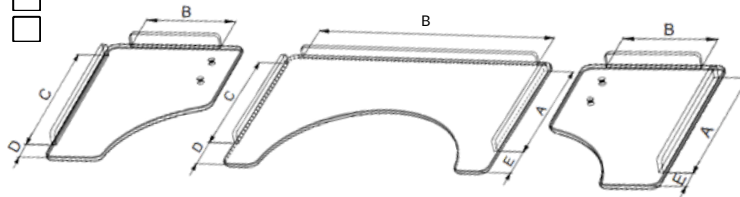

Polycarbonaat (lexaan)

8 mm dik art.nr. WER0010
 10 mm dik art.nr. WER0011

Volkern (trespa)

6 mm grijs art.nr. WER0001
 8 mm grijs art.nr. WER0002
 6 mm houtnerf art.nr. WER0003

Multiplex 9 mm

Alleen i.c.m. geheel werkblad polstering art.nr. zie pag. 2

Bevestigingsmateriaal

Enkelzijdig wegklapbaar art.nr. WER2001
 Dubbel insteekstelsysteem art.nr. WER2004
 Collegeblad links art.nr. WER2002
 Collegeblad rechts art.nr. WER2002
 Geen

Bevestigingsmateriaal wordt incl. opnamebuis geleverd

Opstaande randen

Open hoeken art.nr. WER3001
 Gesloten hoeken art.nr. WER3002

Voor A: _____
 Links B: _____
 Rechts C: _____
 D: _____
 E: _____
 Hoogte: _____

Maatvoering

A: _____ cm
 B: _____ cm
 C1: _____ cm
 C2: _____ cm
 D: _____ cm
 E: _____ cm
 F: _____ cm
 G: _____ cm
 H: _____ cm
 I: _____ cm
 J: _____ cm
 K: _____ cm
 L: _____ cm
 M: _____ cm